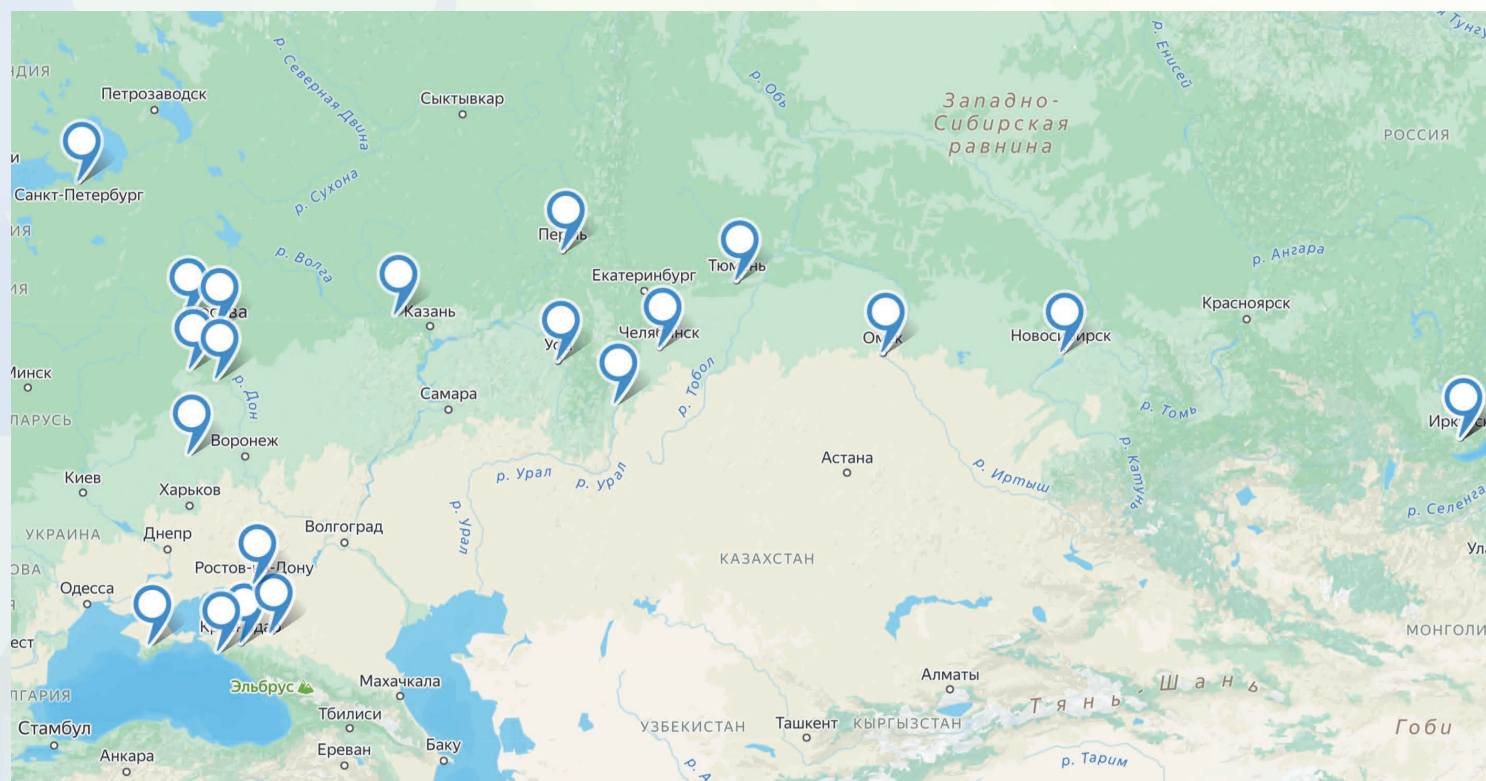

АССОЦИИРОВАННЫЙ ЧЛЕН

- + РОССИЙСКИЙ УНИВЕРСИТЕТ ДРУЖБЫ НАРОДОВ (РУДН) ИМ. ПАТРИСА ЛУМУМБЫ
- + РОССИЙСКИЙ ГОСУДАРСТВЕННЫЙ АГРАРНЫЙ УНИВЕРСИТЕТ – МСХА ИМЕНИ К. А. ТИМИРЯЗЕВА
- + САНКТ-ПЕТЕРБУРГСКИЙ ГОСУДАРСТВЕННЫЙ ЛЕСОТЕХНИЧЕСКИЙ УНИВЕРСИТЕТ ИМ. С.М. КИРОВА
- + КУБАНСКИЙ ГОСУДАРСТВЕННЫЙ АГРАРНЫЙ УНИВЕРСИТЕТ

Участники Ассоциации «РОСА»

Охват Ассоциации «РОСА»

- ВОЛОКОЛАМСК
- ГЕЛЕНДЖИК
- ИРКУТСК
- КАЗАНЬ
- КАЛУГА
- КРАСНОДАР
- КРОПОТКИН
- КУРСК
- ЛИПЕЦК
- МАГНИТОГОРСК
- МОСКВА
- НОВОРОССИЙСК
- НОВОСИБИРСК
- ОМСК
- ПЕРМЬ
- РОСТОВ-НА-ДОНУ
- САНКТ-ПЕТЕРБУРГ
- СИМФЕРОПОЛЬ
- ТУЛА
- ТЮМЕНЬ
- УФА